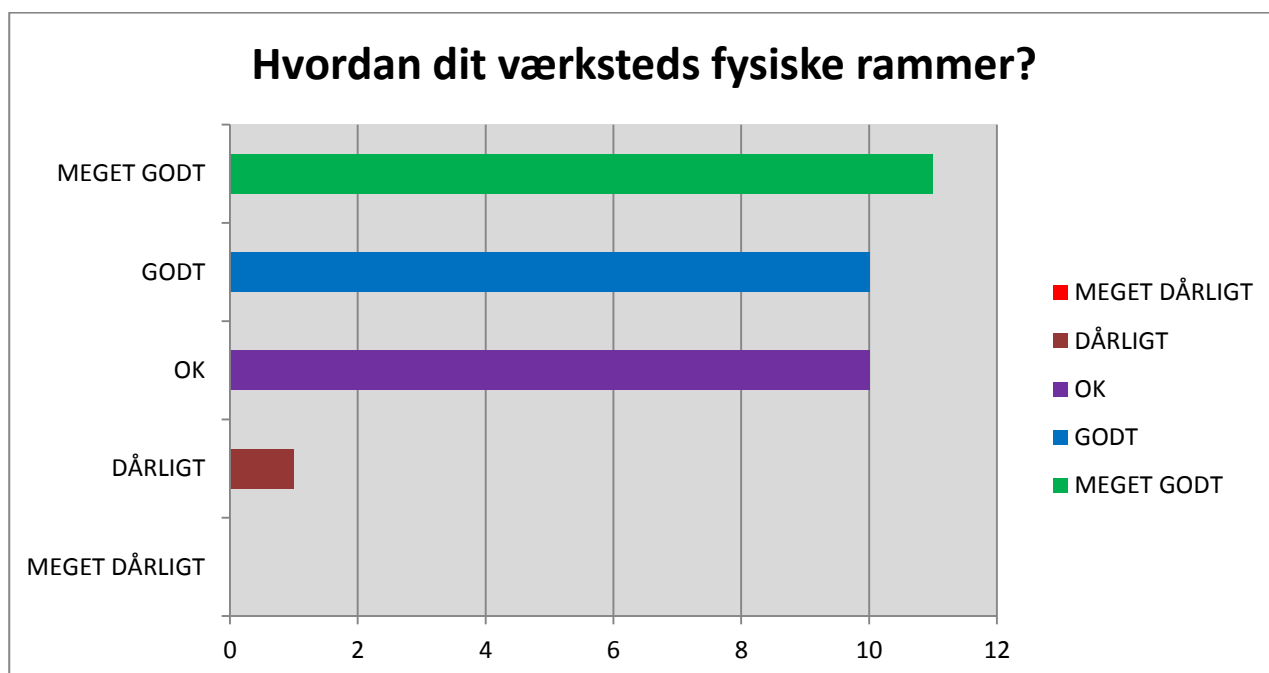

VURDERING AF UNDERVISNINGSMILJØET PÅ GRIBSKOV PRODUKTIONSSKOLE

FEBRUAR 2014

ANTAL BESVARELSER: 33

SAMLEDE RESULTAT: GODT

Det æstetiske miljø på skolen

FEBRUAR 2014

ANTAL BESVARELSER: 33

SAMLEDE RESULTAT: MEGET GODT

Det fysiske miljø på skolen

Det psykiske miljø på skolen