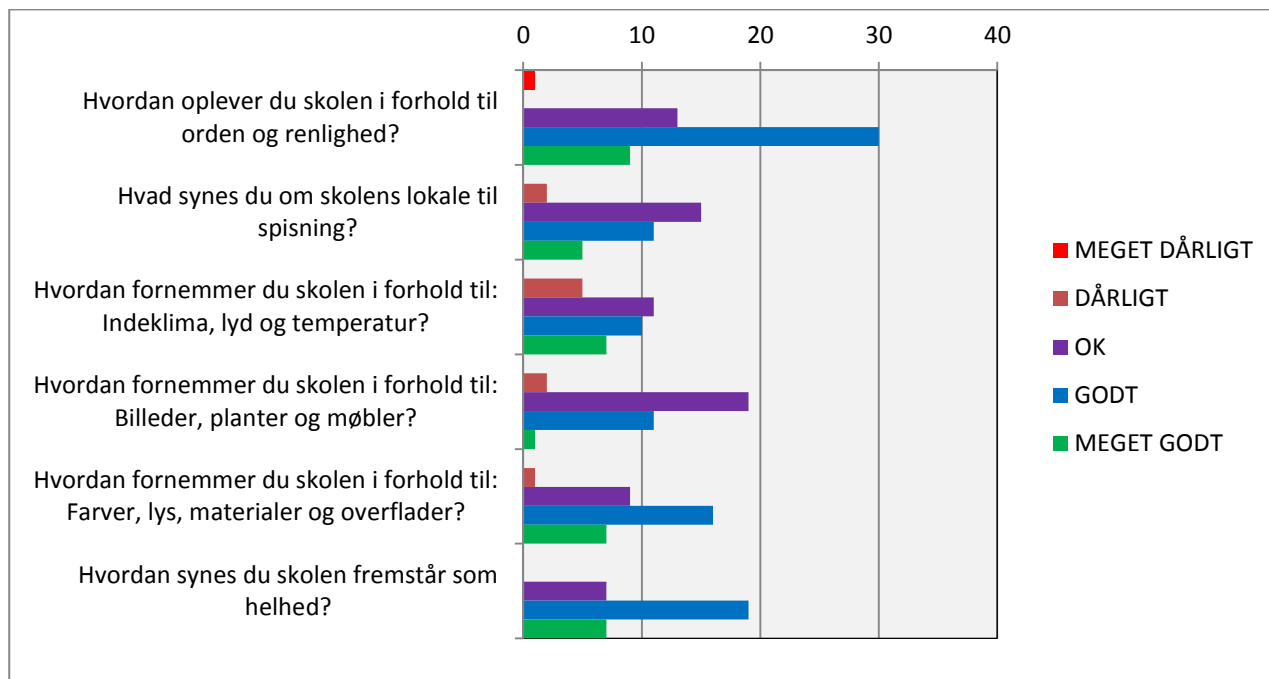

VURDERING AF UNDERVISNINGSMILJØET PÅ GRIBSKOV PRODUKTIONSSKOLE

FEBRUAR 2014

ANTAL BESVARELSER: 33

SAMLEDE RESULTAT: GODT

Det æstetiske miljø på skolen

FEBRUAR 2014

ANTAL BESVARELSER: 33

SAMLEDE RESULTAT: MEGET GODT

Det fysiske miljø på skolen

Det psykiske miljø på skolen